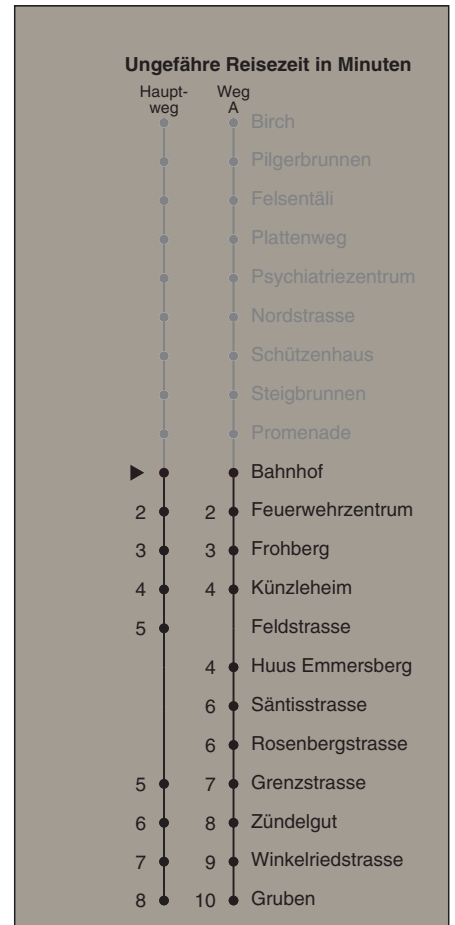

Fahrplanauskunft:
QR-Code scannen

vb/sh

www.vbsh.ch | +41 52 644 20 20

Bahnhof

Richtung Gruben

gültig von 12.12.2021 - 10.12.2022

Als Sonntage gelten auch: 25. und 26. Dezember, 1. und 2. Januar, Karfreitag, Ostermontag, 1. Mai, Auffahrt, Pfingstmontag, 1. August

h	Montag - Freitag	Samstag	Sonn- und Feiertag
5	44		
6	10A 20 30 40A 50	11A 31 51	31 51
7	00 10A 20 30 40A 50	11A 31 50	11A 31 51
8	00 10A 20 30 40A 50	10A 30 40A 50	11A 31 51
9	00 10A 20 30 40A 50	00 10A 20 30 40A 50	11A 31 51
10	00 10A 20 30 40A 50	00 10A 20 30 40A 50	11A 31 51
11	00 10A 20 30 40A 50	00 10A 20 30 40A 50	11A 31 51
12	00 10A 20 30 40A 50	00 10A 20 30 40A 50	11A 31 51
13	00 10A 20 30 40A 50	00 10A 20 30 40A 50	11A 31 51
14	00 10A 20 30 40A 50	00 10A 20 30 40A 50	11A 31 51
15	00 10A 20 30 40A 50	00 10A 20 30 40A 50	11A 31 51
16	00 10A 20 30 40A 50	00 10A 20 30 40A 50	11A 31 51
17	00 10A 20 30 40A 50	00 10A 20 30 40A 50	11A 31 51
18	00 10A 20 30 40A 50	00 10A 20 30 51	11A 31 51
19	00 10A 20 30 40A 50	11A 31 51	11A 31 51
20	00 11A 31 51	11A 31 51	11A 31 51
21	11A 31 51	11A 31 51	11A 31 51
22	11A 31 51	11A 31 51	11A 31 51
23	11A 31 51	11A 31 51	11A 31 51
0			

A fährt Weg A (via Säntisstrasse)